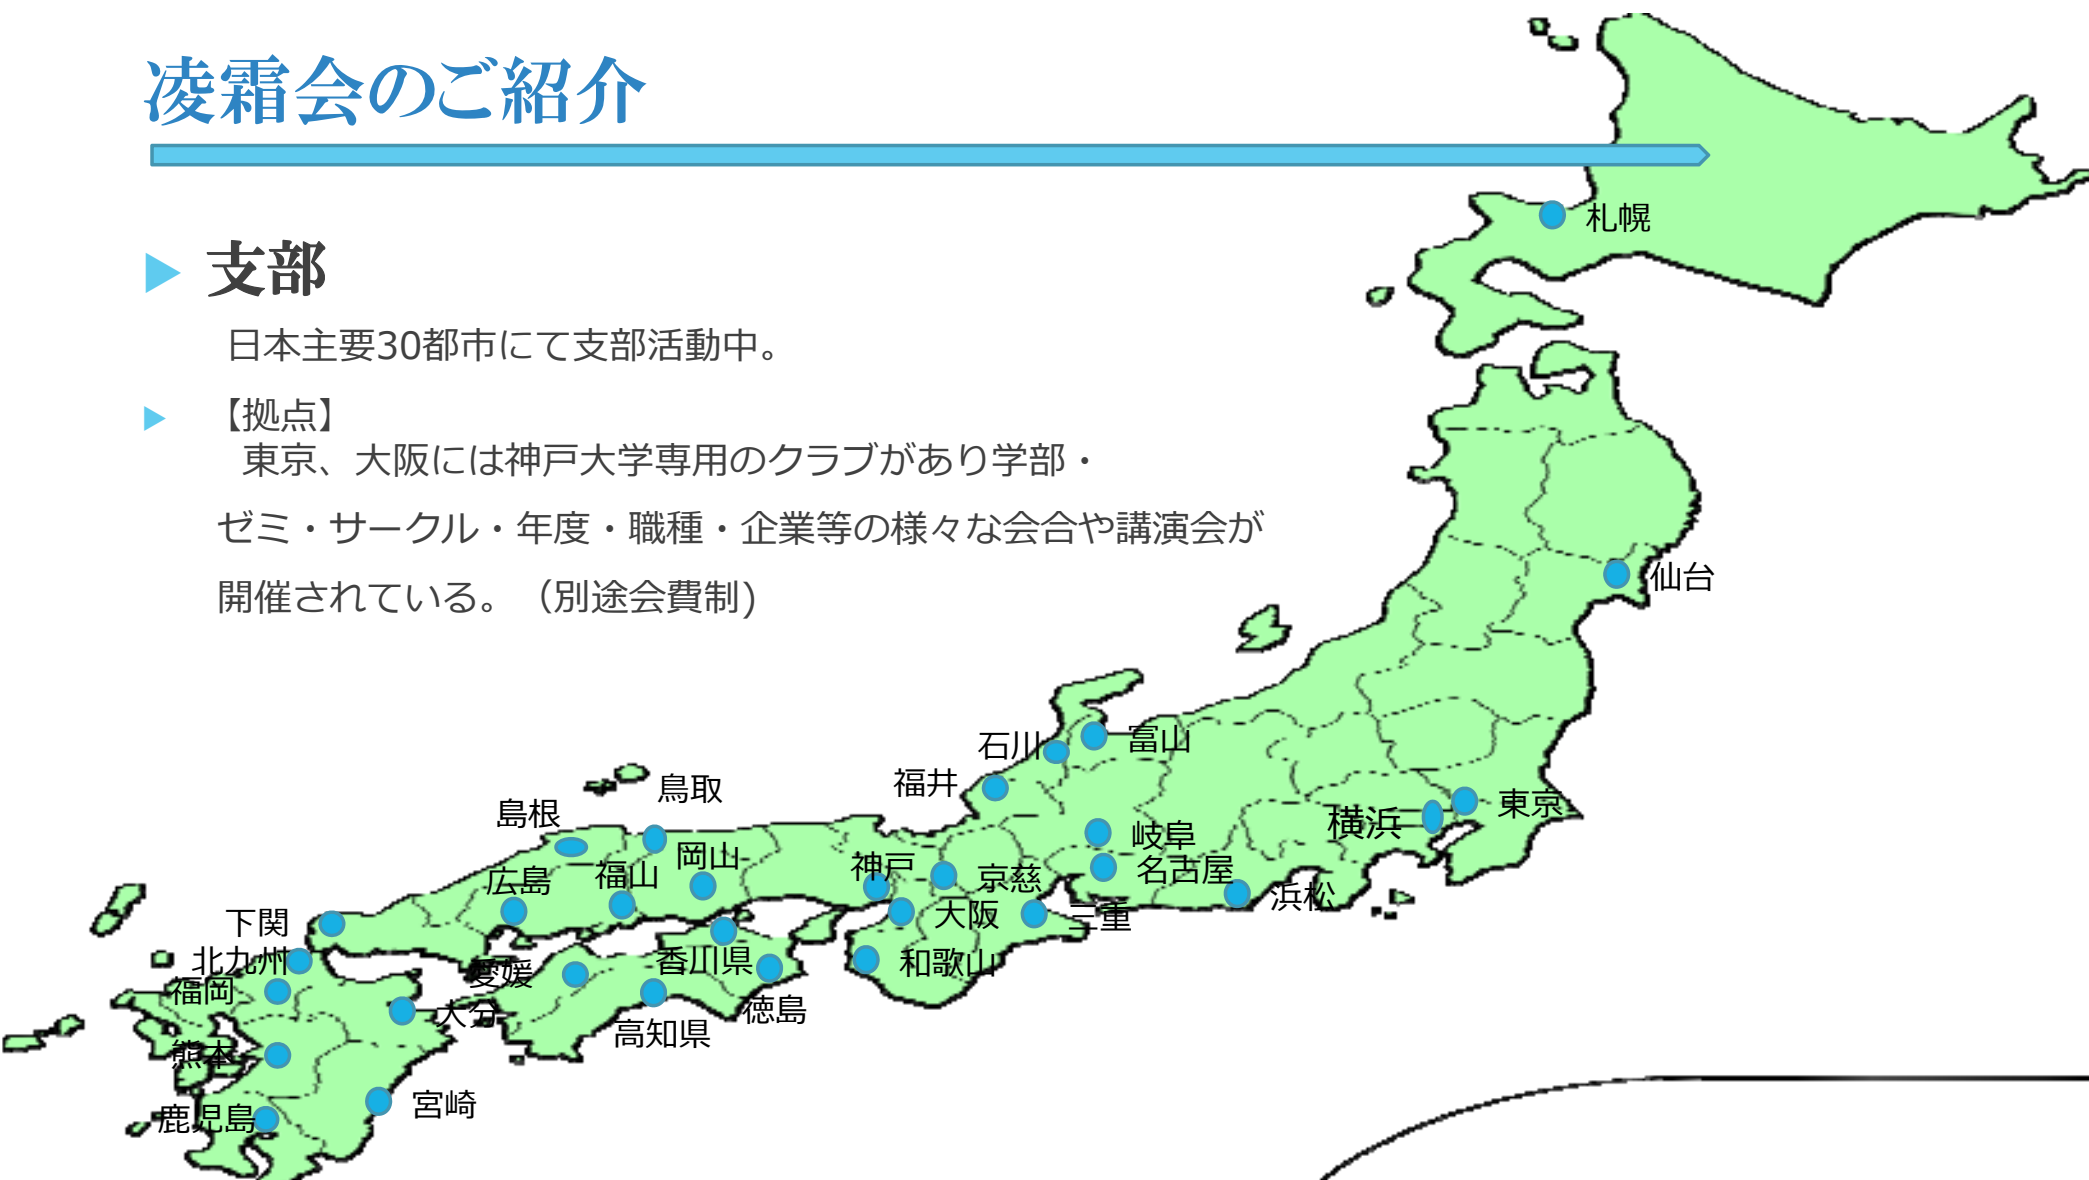

RYOSO-Kai

凌霜会

入会のご案内

一般社団法人 凌霜会

凌霜会のご紹介

▶ 凌霜会は世代を超えて同窓生が触れ合う場です。

凌霜会は、官立神戸高等商業学校、旧制神戸商業大学、神戸経済大学の流れを汲む同窓会で、今やその対象は経済・経営・法学部をはじめ経済・経営・法学・国際協力の各研究科、社会人MBA・法科大学院等々の在學生、卒業(修了)生を包含するに至っております。

在学時はもちろんのこと、学窓を離れても、凌霜会は常に、あなた方の心のオアシスでありたい・・・と願っています。

▶ 凌霜とは...

「凌霜」は菊をたたえた漢籍にある言葉で、命名者は、神戸高商初代校長の水島鍬也先生。六甲台学舎本館の玄関前庭に「凌霜雪而香」（霜雪を凌いで香ばし）という水島先生の揮毫による記念碑があります。「人生の試練に耐えて（菊のように）香り高く、美しかれ」という意味です。

▶ 現状

発足以来、同窓生の親睦と社会科学系学部等の支援活動を続けており、他学部同窓会と共に、神戸大学OB・OGの多彩なネットワークを築いています。現在会員は1万人（全学同窓生は15万人）を超え、実業界はもとより官・学・法曹界において神戸大学で培った精神を支えに活躍しています。

凌霜会のご紹介

▶ 支部

日本主要30都市にて支部活動中。

▶ 【拠点】

東京、大阪には神戸大学専用のクラブがあり学部・ゼミ・サークル・年度・職種・企業等の様々な会合や講演会が開催されている。（別途会費制）

凌霜会入会のメリット

▶ 在学生同士を繋ぐ

- ・ 学内情報をメールマガジンで配信
- ・ 楽しく役に立つイベントが年間30本以上！